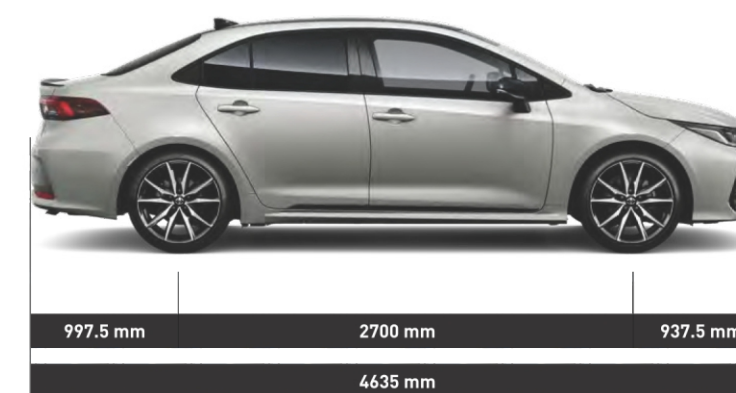

## مشخصات فنی

پیشرانه : ۳سیلندر ۱۵۰۰سی سی تنفس طبیعی

حداکثر قدرت : ۱۲۰اسب بخار

حداکثر گشتاور : ۱۴۹ نیوتون متر

حداکثر سرعت : ۱۸۰کیلومتر بر ساعت

مصرف سوخت (ترکیبی) : ۵.۶ لیتر در ۱۰۰کیلومتر

ظرفیت مخزن سوخت : ۵۰ لیتر

وزن : ۱۳۲۵ کیلوگرم

انتقال قدرت : گیربکس ضریب متغیر پیوسته ( CVT )