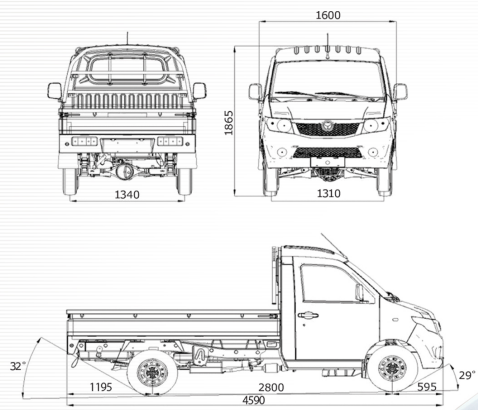

وانت باری هیوسو T205

صنایع خودروسازی یزد

خودرویی با قابلیت نصب انواع کاربری

100,000 KM

3 سال گارانتی

دفتر مرکزی: یزد / ابتدای بلوار جمهوری، روبروی بیمارستان افشار

تلفن: ۰۲۰-۳۵۲۵۲۰۳۵