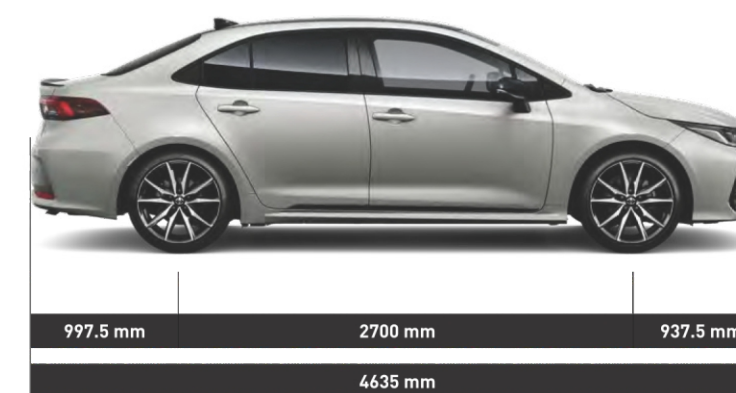

LIVE BETTER

Basic Vehicle Parameters

مشخصات فنی

پیشرانه : ۴ سیلندر ۱۲۰۰ سی سی مجهز به توربو شارژر

حداکثر قدرت : ۱۱۶ اسب بخار

حداکثر گشتاور : ۱۸۵ نیوتون متر

حداکثر سرعت : ۱۸۰ کیلومتر بر ساعت

مصرف سوخت (ترکیبی): ۵.۶ لیتر در ۱۰۰ کیلومتر

ظرفیت مخزن سوخت : ۵۰ لیتر

وزن : ۱۳۴۰ کیلوگرم

انتقال قدرت : گیربکس ضریب متغیر پیوسته (CVT)

امکانات رفاهی

سانروف

فرمان چندمنظوره با قابلیت تنظیم در ۴ جهت

کروز کنترل تطبیقی

دوربین دنده عقب