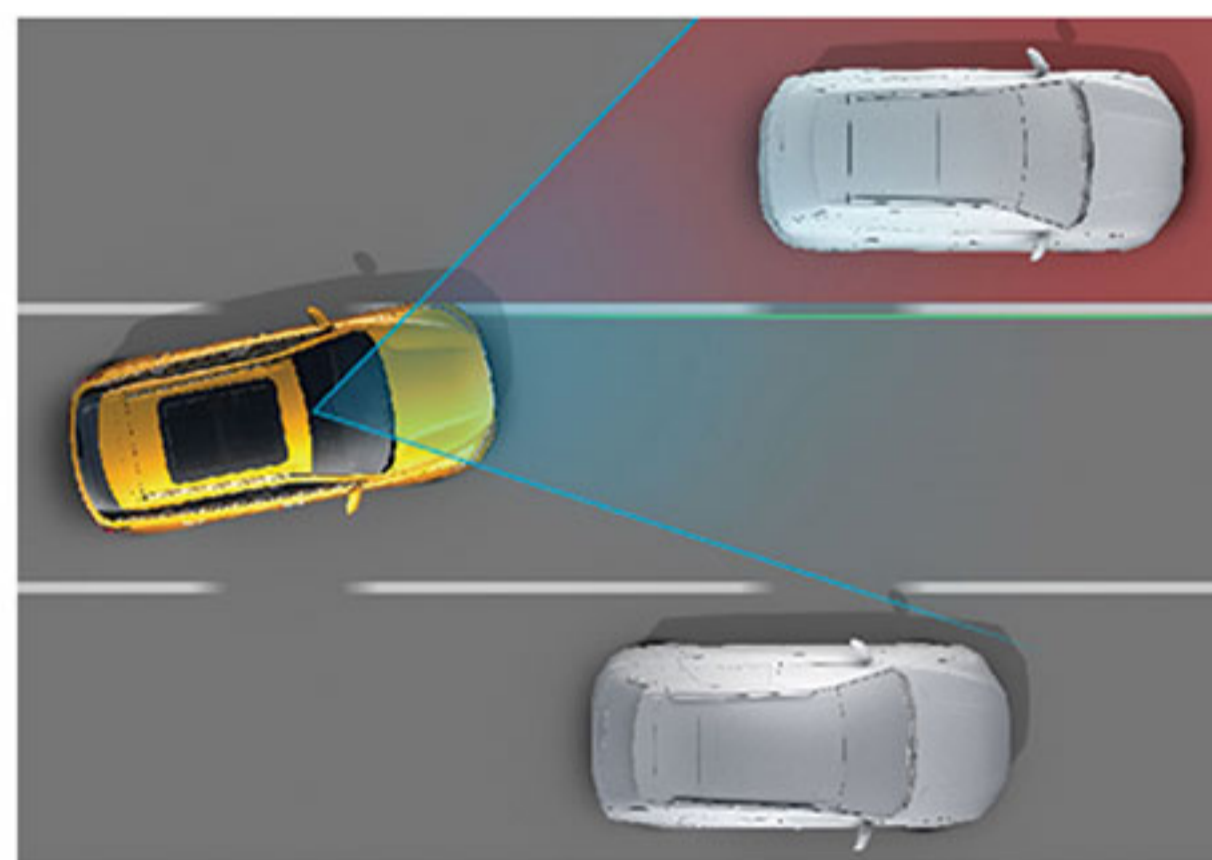

ممکن است برخی مشخصات و آپشن های ذکر شده در این کاتالوگ با خودروی ارائه شده متفاوت باشد که در هر صورت ملاک نهایی خودروی آماده تحویل می باشد.

گیربکس دو کلاچه هفت سرعته - 7DCT WET

سیستم نمایش لحظه ای فشار باد تایر ها (TPMS)

کابین بزرگ و لوکس

سیستم هشدار دهنده تصادف از جلو (FCW)

سیستم هشدار دهنده حرکت بین خطوط (LDW)

ترمز اضطراری خودکار (AEB)

مجهز به ۶ عدد کیسه هوا (جلو، جانبی و پرده ای)

صندلی عقب با قابلیت تا شدن ۶۰/۴۰

سیستم نور بالای هوشمند