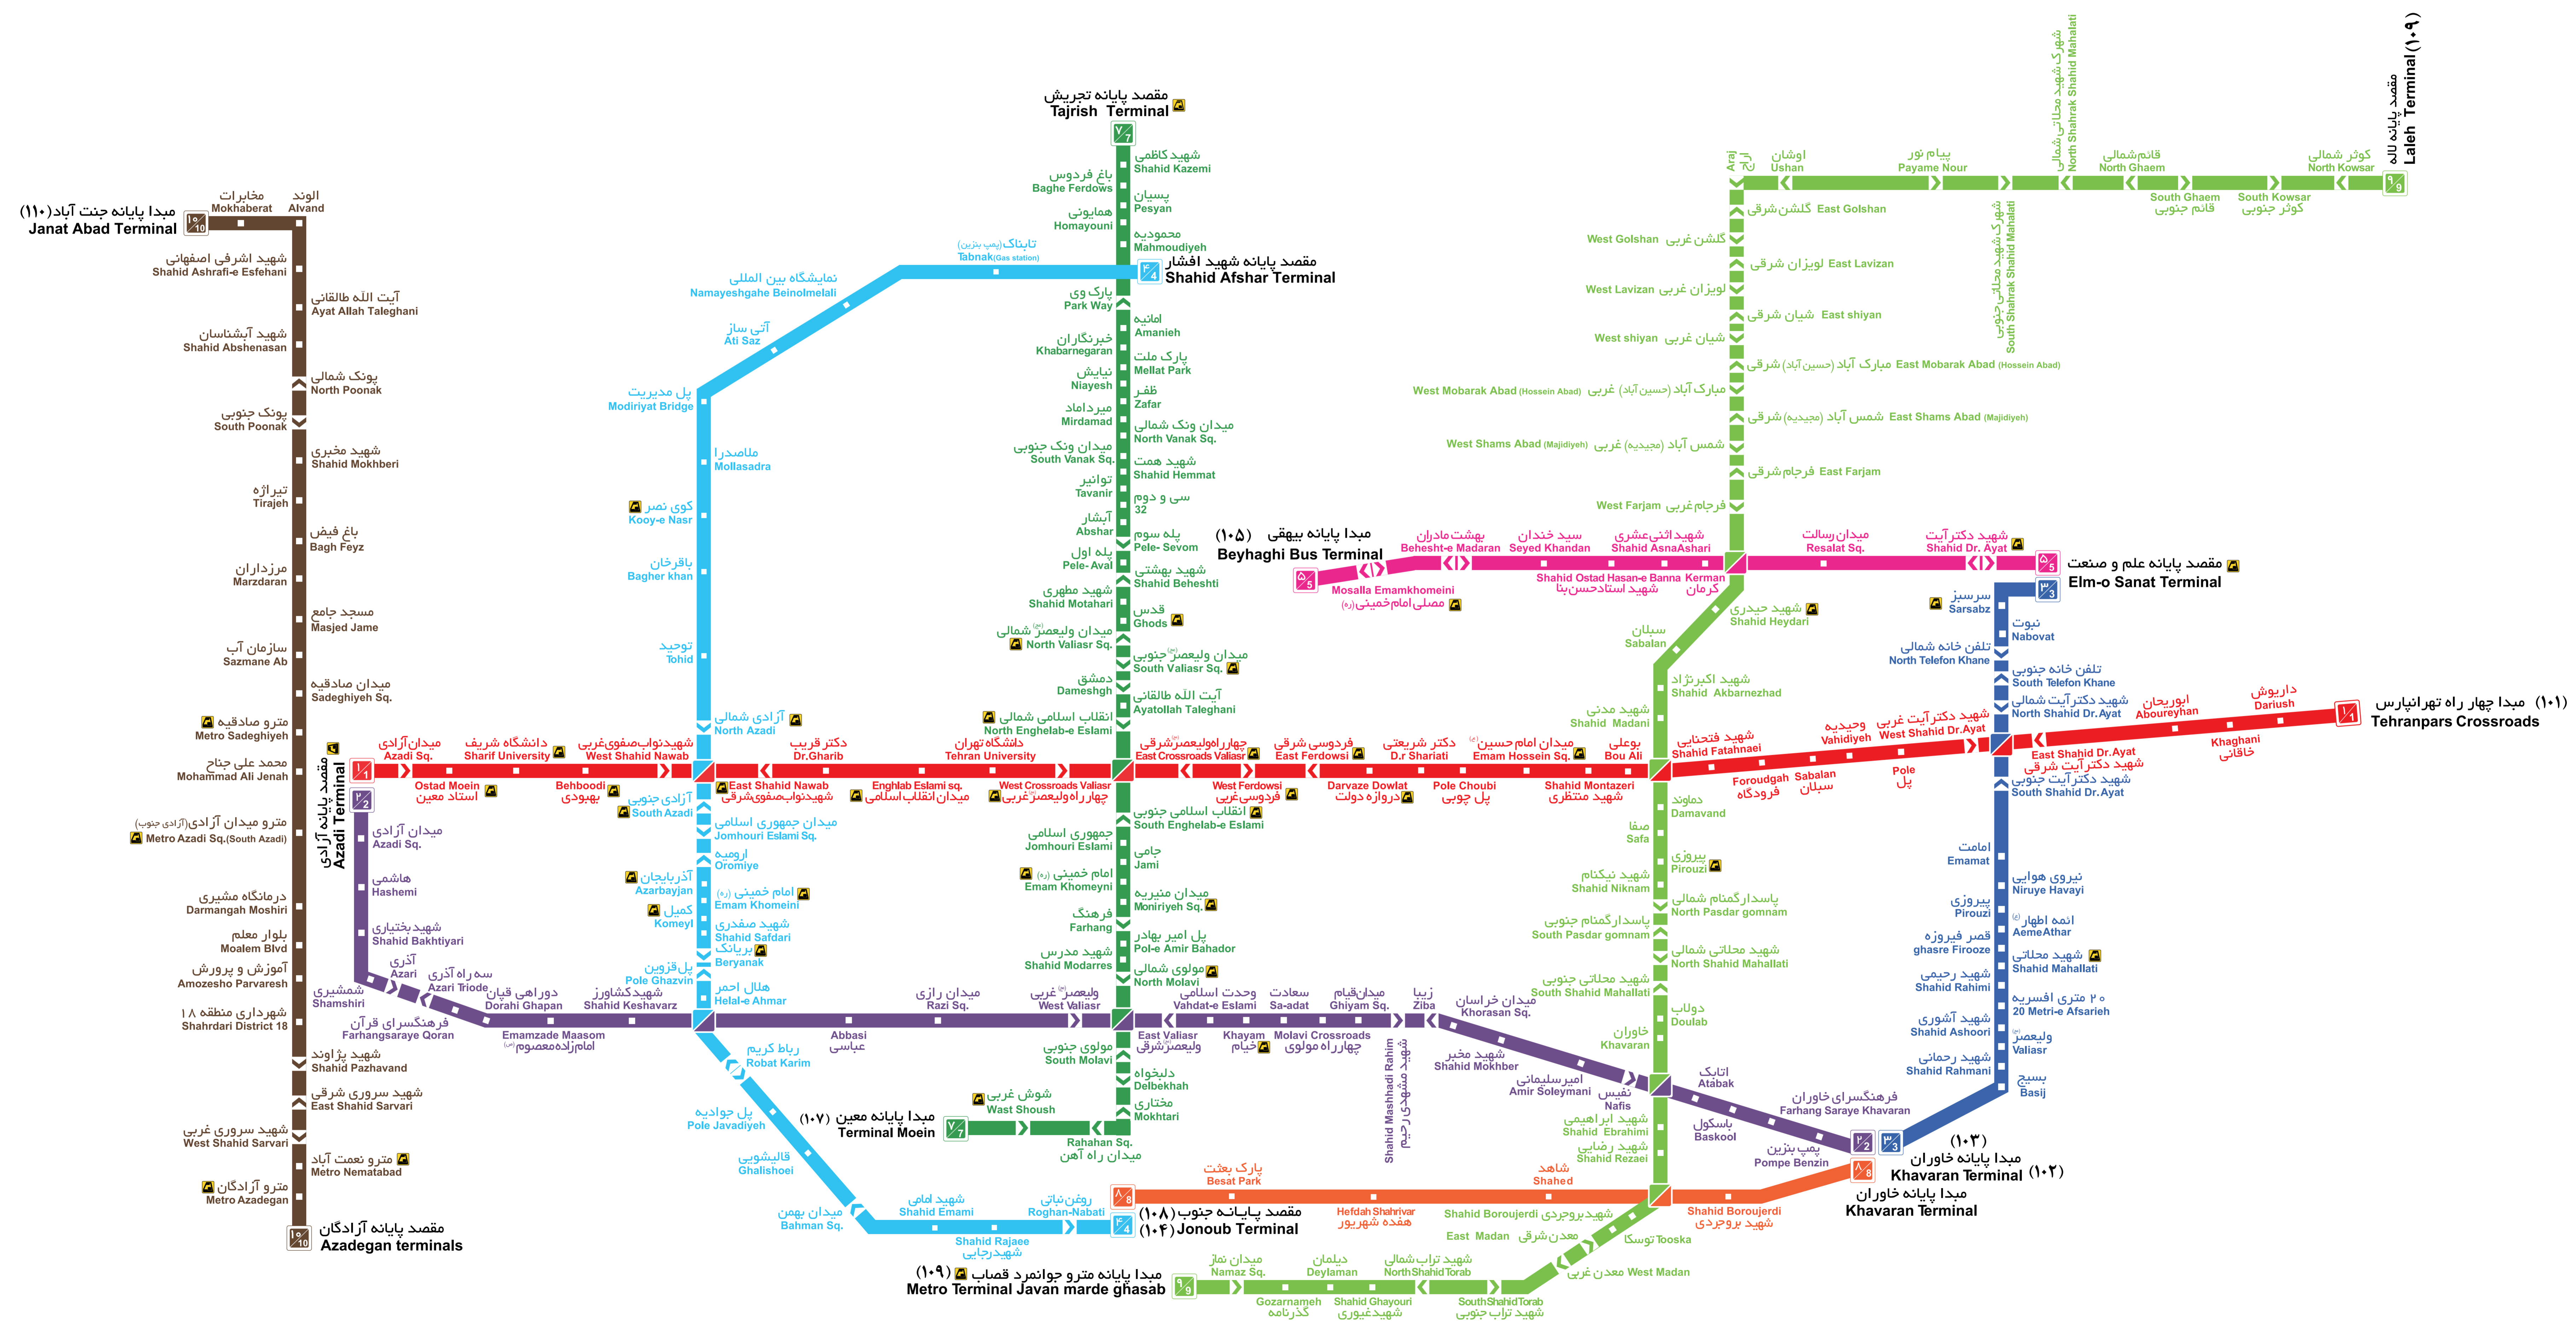

معاونت حمل و نقل و ترافیک

(شهرداری تهران)

# نقشه راهنمای خطوط سامانه های تند روی شرکت واحد اتوبوسرانی تهران BRT Lines Map Of Tehran

خط	رشته	پایانه مبدأ	پایانه مقصد	تعداد ایستگاه
خط ۱	چهارراه تهرانپارس	تهرانپارس	پایانه علم و صنعت	۲۲ ایستگاه
خط ۲	پایانه خاوران	خاوران	پایانه آزادی	۲۲ ایستگاه
خط ۳	پایانه خاوران	خاوران	پایانه علم و صنعت	۲۲ ایستگاه
خط ۴	پایانه جنوب	Jonoub Terminal	پایانه شهید افشار	۲۲ ایستگاه
خط ۵	پایانه بهشتی	Beyhaghi Terminal	پایانه علم و صنعت	۲۲ ایستگاه
خط ۶	پایانه علم و صنعت	Elm-o Sanat Terminal	پایانه بهشتی	۲۲ ایستگاه
خط ۷	پایانه معین	Moien Terminal	پایانه تجریش	۲۲ ایستگاه
خط ۸	پایانه خاوران	Khavar Terminal	پایانه خاوران	۲۲ ایستگاه
خط ۹	پایانه مترو جوانمرد قصاب	Metro Terminal Javan marde ghasab	پایانه آزادی	۲۲ ایستگاه
خط ۱۰	پایانه جنت آباد	Janat Abad Terminal	پایانه آزادی	۲۲ ایستگاه
خط ۱۱	پایانه تجریش	Tajrish Terminal	پایانه علم و صنعت	۲۲ ایستگاه