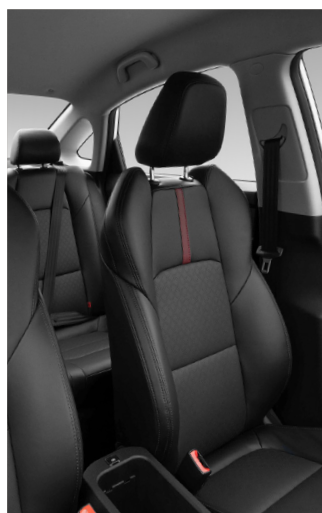

## مشخصات فنی خودرو برقی EADO EV 460

مشخصات فنی خودرو:	
۱۵۳۰*۱۸۲۰*۴۷۴۰	طول * عرض * ارتفاع (mm)
۱۶۱۵	وزن (Kg)
۲۷۰۰	Wheelbase (mm)
۴۱۰	حجم صندوق (L)
۱۰/۸	شتاب صفر تا ۱۰۰ (s)
۴۷/۷۸	ظرفیت باتری (kwh)
۴۰۱	پیمایش (Km)
۱۲۰	حد اکثر توان موتور (Kw)
۲۴۵	حداکثر گشتاور (Nm)
۵۰	زمان شارژ سریع (min)
۸/۵	زمان شارژ (h)
PMSM	نوع موتور الکتریکی
Li-ion (CATL)	نوع باتری
ویژگی ها و امکانات	
	فرمان برقی
	HSA
	CBC/BAS/ABS/EBD/BA/EBA
	ASR/TCS/TRC
	DSC/ESC/ESP
	EPB
	TPMS
	HVAC خودکار