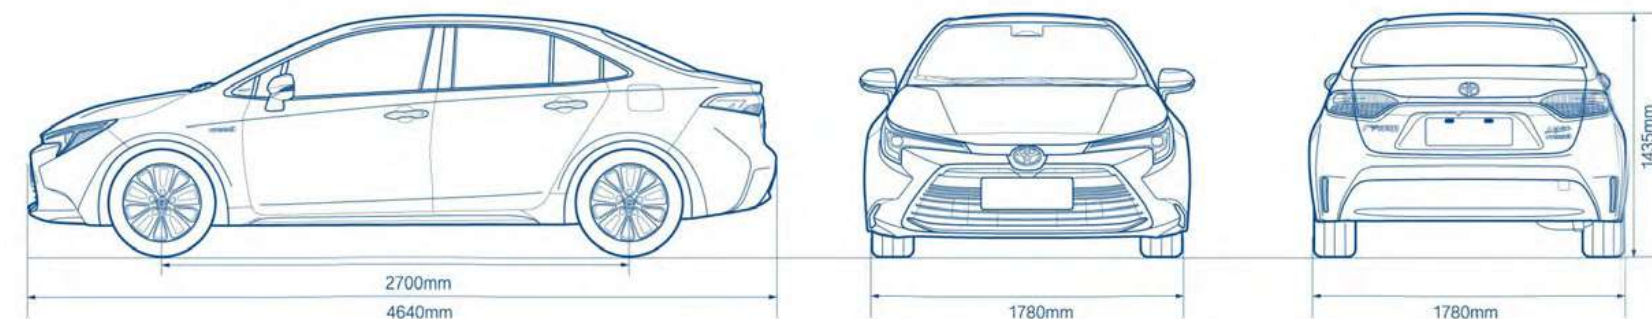

مشخصات فنی

پیشراشه : ۴ سیلندر تنفس طبیعی

حداکثر قدرت : ۹۸

حداکثر گشتاور : ۱۴۲

حداکثر سرعت : ۱۸۰

مصرف سوخت : ۴.۳۲

حداکثر توان موتور برقی : ۷۰

نوع گیربکس : ۱۰ سرعت اتوماتیک CVT

نوع باتری : لیتیوم یون ترنری

ظرفیت مخزن سوخت : ۴۳ لیتر

سیستم تعلیق جلو : مک فرسون

سیستم تعلیق عقب : تعلیق مستقل (Multi Link)

ترمز جلو : دیسکی خنک شونده

ترمز عقب : دیسکی

محور محرک : جلو