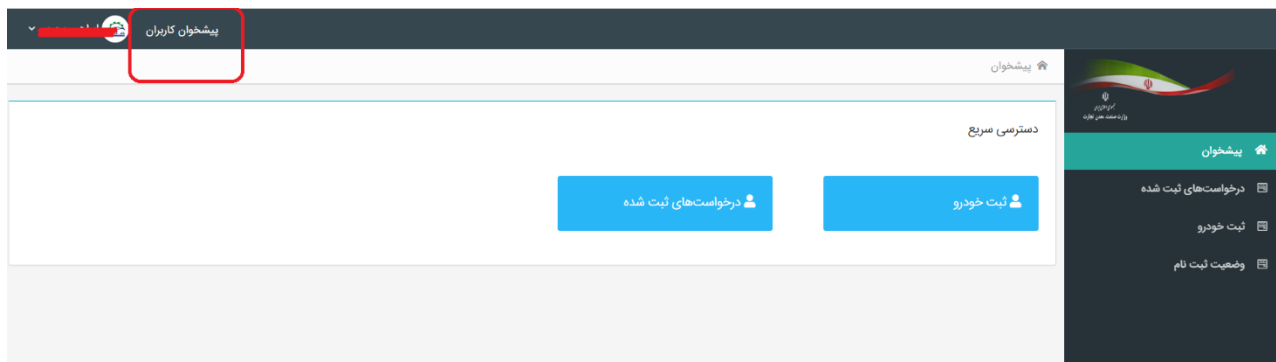

کلیه مراکز اسقاط می توانند پس از ورود به سامانه NNHK.IR و ورود به کاربری خود:

X ورود

نام کاربری

کلمه عبور

کد تصویر مقابل

ورود

ثبت نام متقاضیان

ثبت نام واردکنندگان

ثبت نام تولیدکنندگان

بازیابی رمز عبور

سپس از قسمت پیشخوان کاربران وارد حساب کاربری خود خواهند شد.